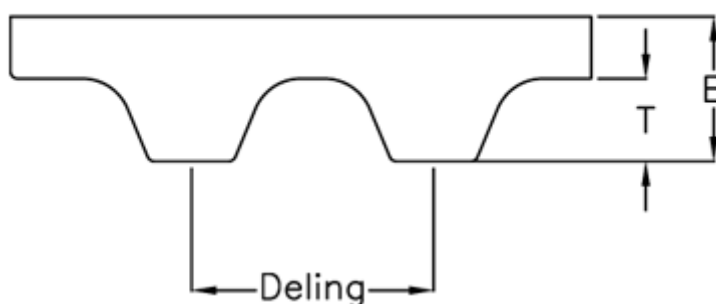

Varenummer: 602776261214

Beskrivelse: Gates tandrem Syncropower PU 32 AT10 1210

## Mål

Antal tænder	= 121
Bredde	= 10
Deling	= 32
Højde B mm	= 5
Højde T mm	= 2.5
Længde	= 1210
Type	= PU 32 AT10 1210